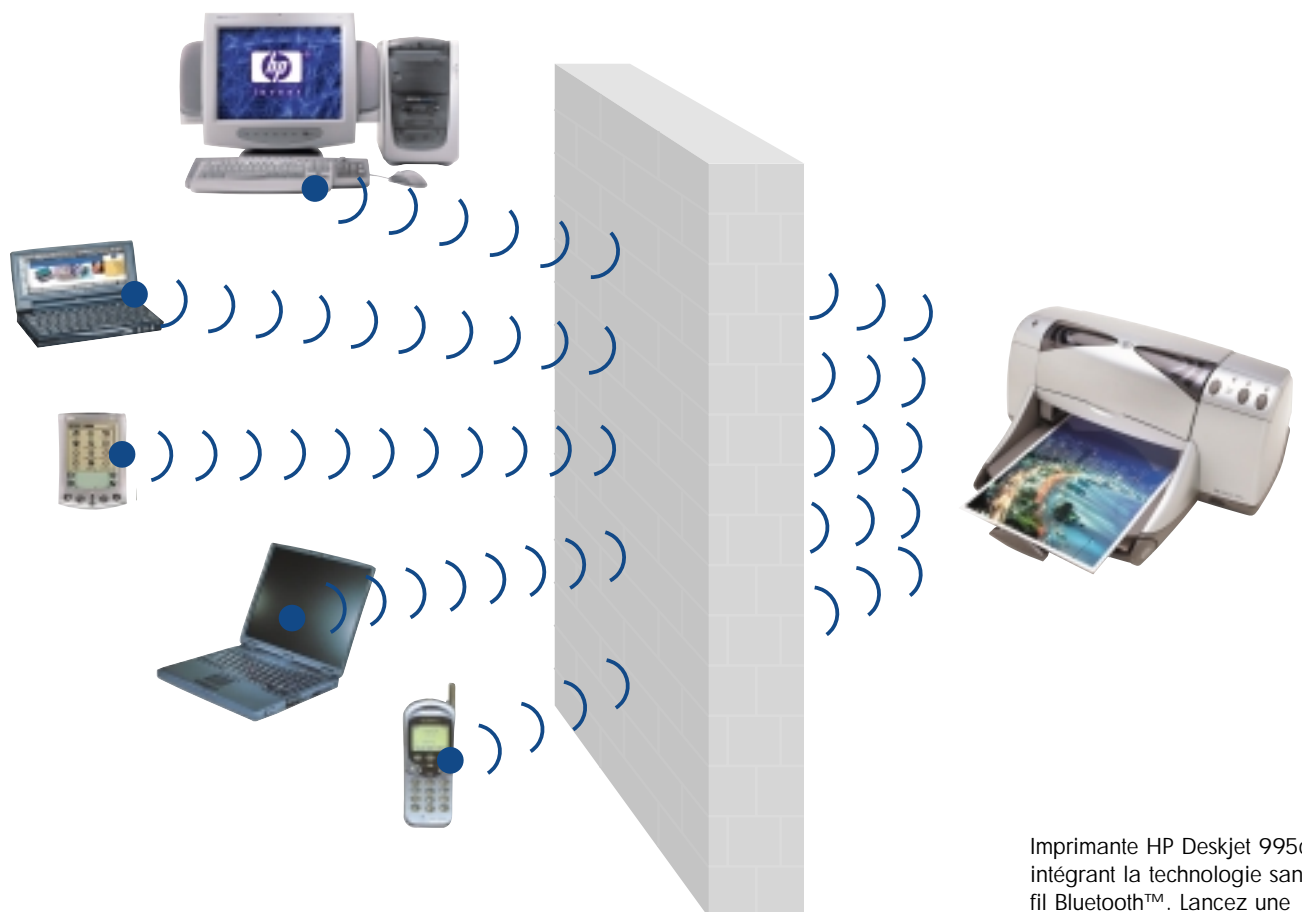

fonctionnalités intelligentes supplémentaires pour une productivité accrue

- L'impression recto verso automatique permet de faire des économies de papier et d'espace de rangement.
- Le détecteur automatique du type de papier et l'alignement automatique des cartouches garantissent des résultats optimaux sur tous les types de supports.
- Indicateur de niveau d'encre – évite de manquer d'encre au milieu d'une impression.
- Bouton d'annulation de tâche – interrompt immédiatement toute impression non désirée pour économiser l'encre et le papier.
- Idéale pour les volumes d'impression élevés, avec un généreux bac d'alimentation de 150 feuilles et un taux d'utilisation mensuel de 5 000 pages.
- Impression ultra-rapide avec l'architecture hautes performances (HPA™) de HP – processeur numérique RISC 96 MHz basé sur circuit intégré spécifique et RAM de 8 Mo pour accélérer le formatage des données et le traitement d'images.
- Hautes performances – jusqu'à 17 pages par minute en noir et 13 pages par minute en couleurs.

la puissance et
la liberté offertes par
la connectivité mobile,
avec la technologie
sans fil Bluetooth™

La technologie sans fil Bluetooth™ est un standard de facto définissant des liaisons radio courte distance, économiques, entre PC portables, ordinateurs de poche, imprimantes et téléphones mobiles. Elle évite l'utilisation de câbles et de liaisons infrarouges. Les liaisons radio traversent les objets durs comme les murs : nul besoin d'être en face de votre périphérique compatible Bluetooth™ pour imprimer. Bien entendu, l'équipement envoyant les informations à l'imprimante doit également être compatible Bluetooth™.