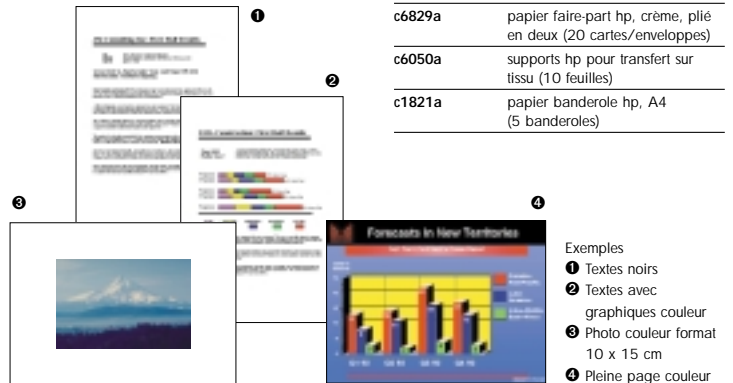

supports	
c5977b	papier jet d'encre blanc brillant hp, A4 (250 feuilles)
c1825a	papier jet d'encre blanc brillant hp, A4 (500 feuilles)
51634z	papier couché hp premium, A4 (200 feuilles)
c1853a	papier couché à fort grammage hp premium, A4 (100 feuilles)
c6818a	papier pour brochures et dépliants professionnels hp, A4 (50 feuilles)
c3831a	papier glacé hp premium, A4 (10 feuilles)
c3837a	papier glacé hp premium, A4 (50 feuilles)
c3832a	film transparent hp premium, A4 (20 feuilles)
c3835a	film transparent hp premium, A4 (50 feuilles)
c1847a	papier photo recto verso hp, A4 (20 feuilles)
c6040a	papier photo hp premium, A4 (15 feuilles)
c7040a	papier photo hp premium, A4 (50 feuilles)
c6832a	papier photo à finition brillante hp premium plus, A4 (20 feuilles)
c6951a	papier photo à finition mate hp premium plus, A4 (20 feuilles)
c6984a	papier jet d'encre hp de qualité photo, A4 (25 feuilles)
c6042a	papier mat pour cartes de vœux hp, plié en quatre (20 cartes/enveloppes)
c6045a	papier brillant pour cartes de vœux hp, plié en deux (10 cartes/enveloppes)
c7014a	papier photo hp colorfast, A4 (25 feuilles)
c6829a	papier faire-part hp, crème, plié en deux (20 cartes/enveloppes)
c6050a	supports hp pour transfert sur tissu (10 feuilles)
c1821a	papier banderole hp, A4 (5 banderoles)

Windows est une marque déposée de Microsoft Corp. Tous les autres noms de produits et de marques mentionnés sont des marques commerciales ou des marques déposées de leurs détenteurs respectifs.

Bluetooth™ et les logos Bluetooth™ sont des marques de Bluetooth SIG, Inc., aux Etats-Unis, dont HP détient la licence.

Informations sujettes à modifications sans préavis.

Le label ENERGY STAR n'engage en aucune façon la responsabilité de l'EPA sur la qualité des produits ou services qui portent celui-ci.

© Hewlett-Packard Company
Imprimé au Pays Bas 07/01

5980-5377FRE

<http://www.hp.com>

HEWLETT-PACKARD FRANCE :
S.A. à Directoire
et Conseil de Surveillance
au capital de 305 100 000 F
RCS Corbeil-Essonnes B 709 805 030

HEWLETT-PACKARD BELGIUM S.A./N.V. :
Woluwedal 100 Bd. de la Woluwe
B-1200 Bruxelles

**HEWLETT-PACKARD LUXEMBOURG
BRANCH OFFICE :**
283, route d'Arlon
L-8011 Strassan

France : Tél. 01.69.82.60.60
Siège social Europe : Tél. (41) 22
780.81.11
Belgique : Tél. (02) 778.34.00

Canada : Tél. (514) 697.42.32
Suisse romande : Tél. 0848 88.44.66
Luxembourg : Tél. 263 160 34
Pour des informations complémentaires, contactez un bureau commercial HP ou un distributeur agréé HP. Sinon, consultez sur Minitel le 3616 HPMICRO (pour la France uniquement) ou sur Internet : www.france.hp.com

HP Belgium :
Pour des informations complémentaires, contactez le Customer Information Center (02/778 3400) ou un revendeur agréé HP. Sinon, consultez sur Internet : www.hp.be